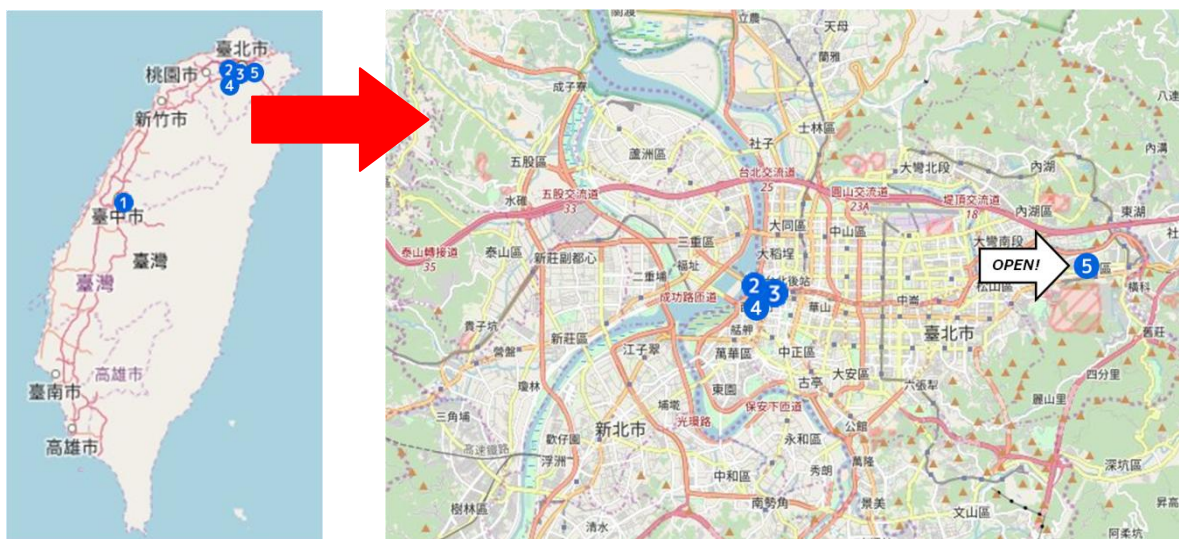

2019年1月25日

各位

台湾 5 店舗目となる 『CITYLINK 南港店』 オープン！

サツドラホールディングス株式会社（以下、サツドラ HD）のグループ企業である台湾札幌薬粧有限公司（本社：台北市中山区／代表者 高田 裕）は、5 店舗目となる『CITYLINK 南港店』を 1 月 25 日に台北市南港区にオープンいたしました。

サツドラ HD は、中期経営計画の成長戦略に「アジアグローバルへの発信」を掲げており、「北海道ブランド」、「サツドラブランド」の発信拠点（アンテナショップ）としての役割を担います。台湾市場への本格参入に向け、今後も新たな出店を推進してまいります。

【店舗概要】

- 店 舗 名：CITYLINK 南港店
- 所 在 地：台北市南港区忠孝東路7段 369 号 CITYLINK 南港店 B 棟2 階
- 営業時間：11:00～21:30（金・土のみ 22:00 閉店）
- 売場面積：約 33 坪
- 取扱商品：医薬品、化粧品、日用品、食品

～台湾での店舗展開状況～

No.	店舗名	所在地	開店年月
1	台中麗寶店 たいちゅうりーばおてん	台中市后里区福容路8号 麗寶アウトレットモール3階	2017年1月
2	西門昆明店 にしもんこんめいてん	台北市万華区昆明街90号	2018年2月
3	西門峨眉店 にしもんがびてん	台北市万華区峨眉街16号	2018年3月
4	西門漢中店 にしもんかんちゅうてん	台北市万華区漢中街119号	2018年8月
5	CITYLINK 南港店 していりんくなんこうてん	台北市南港区忠孝東路7段369号 CITYLINK 南港店B棟2階	2019年1月

●CITYLINK（シティリンク）南港店について

CITYLINK 南港店は、2014年12月に台北市南港区に開業した複合商業施設である。全3棟の高層ビルにはオフィス、ホテル、ショッピングセンターが入っており、平日1万人、土日1.5万人が訪れる。直結する南港駅は、地下鉄、高速鉄道（新幹線）、台湾鉄道（在来線）のほか、長距離バスターミナルもあり、桃園国際空港からの直行バスも発着する重要な交通の拠点である。